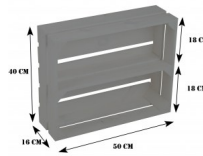

Bewertung: Noch nicht bewertet

Preis:

Anderer Preismodifikator:

14,99 €

Verkaufspreis inkl. Preisnachlass:

14,99 €

Preisnachlass:

Lieferfrist
3-5 Tage

[Stellen Sie eine Frage zu diesem Produkt](#)

Beschreibung

Schöne flambierte Obstkiste "Wilma" mit einem Mittelbrett Längs

Diese flache Kiste wurde mit einem langen Mittelbrett versehen, sodass sich diese wunderbar als Ablagekiste oder als Gewürzregal verwenden lässt. Wunderbar kombinierbar mit unser normalen Kiste Wilma oder unser Traute, die beide eine andere Anordnung der Mittelbretter haben.

Durch die geringe Tiefe der Kiste kann sie wunderbar an der Wand befestigt werden und so z.B. als Küchenregal installiert werden.

Maße 50x40x16cm