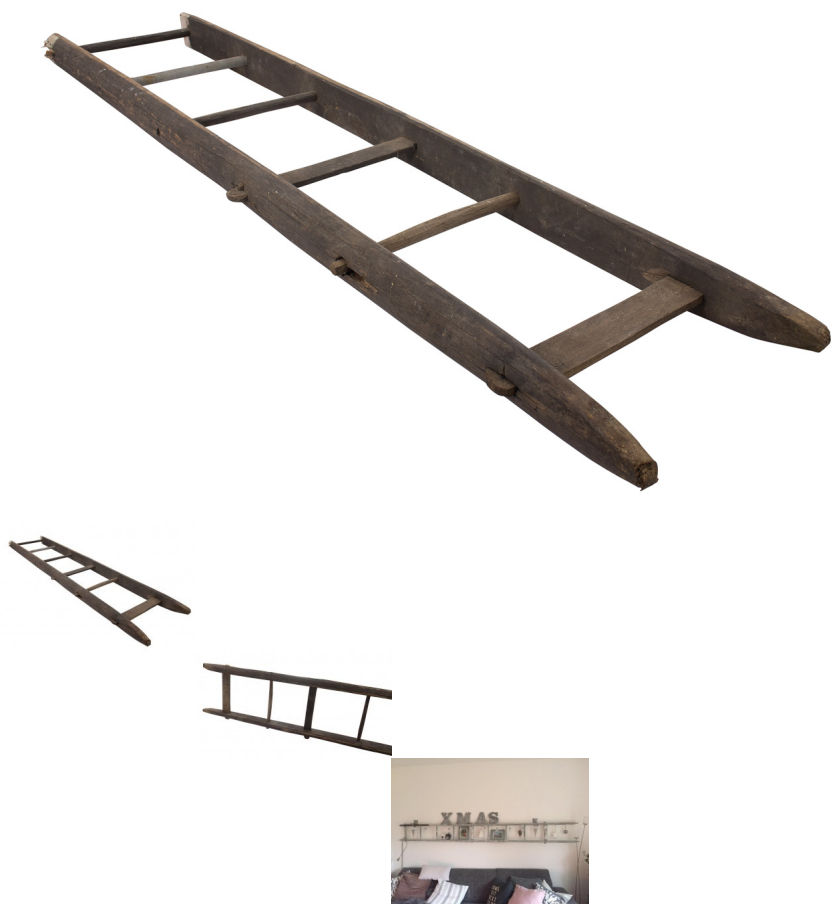

## Historische Altländer Holzleiter 165cm

Bewertung: Noch nicht bewertet

**Preis:**

Anderer Preismodifikator:

39,99 €

Verkaufspreis inkl. Preisnachlass:

39,99 €

Preisnachlass:

### Beschreibung

Auch wenn das Bild schon für sich spricht, hier noch einige Eckdaten zu dieser exklusiven Altländer Leiter, die so einige Gestaltungsmöglichkeiten hergibt: Traditionell wurde diese graue Leiter zur Kirschernte eingesetzt und das Alter dieses Originals liegt zwischen 30 und 60 Jahre. Die Leitern wurden damals grün oder grau lackiert. Aufgrund des Alters kann die Farbe bereits abgeplatzt sein. Die alte Holzleiter ist flexibel einsetzbar und es findet sich so gut wie in jedem Wohnraum ein Plätzchen, ob an der Wand oder on der Decke hängend, an die Wand gelehnt als individueller Handtuchhalter oder im Außenbereich zur Dekoration.

### Maße:

L: 165 cm

Alter: 30- 60 Jahre

Bitte berücksichtigen Sie, dass unsere gebrauchten Kisten und Leitern direkt von den Obst- und Gemüsebauern oder Floristen kommen. Dort waren sie noch zur Ernte im Einsatz oder lagerten teilweise Jahrzehnte auf Dachböden. Bitte beachten Sie, dass wir die Kisten und Leitern nur grob abklopfen und nicht gründlich abwaschen.