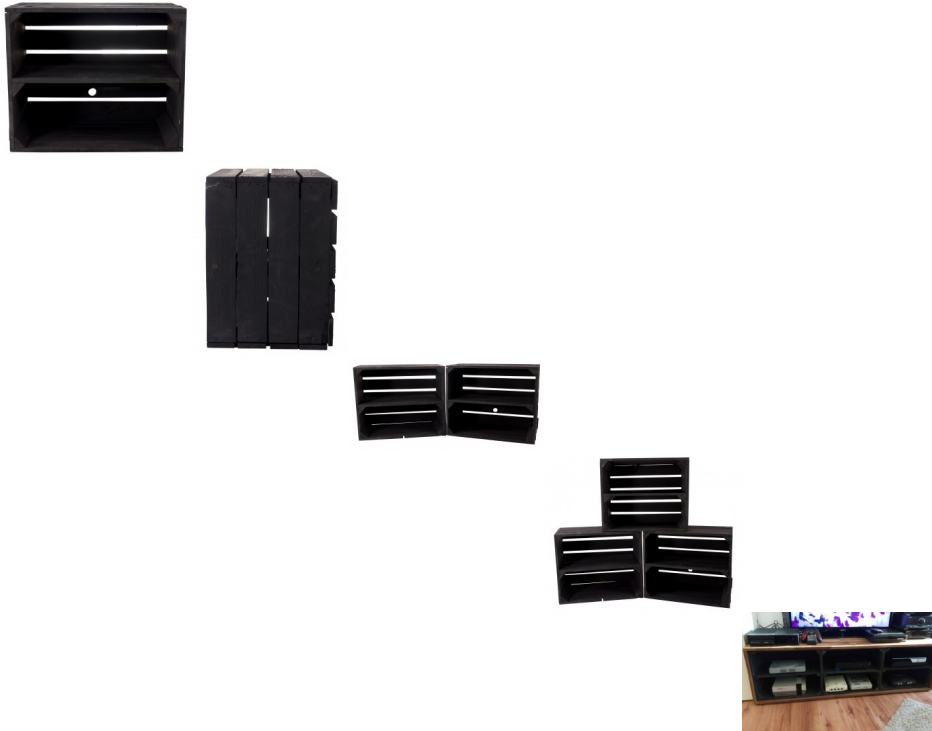

## Holzkiste als Regal in Schwarz 50x40x30cm

Diese Kisten kann man als hervorragend als Schuh- oder Bücherregal nutzen. Ob als Wandregal, auf dem Boden oder in Kombination mit anderen Modellen ist ganz Ihnen überlassen. Die schwarze Farbe verleiht der Kiste ein schickes Äußeres. Maße: 50x40x30cm

[Stellen Sie eine Frage zu diesem Produkt](#)

Beschreibung

Diese Kisten kann man hervorragend als Schuh- oder Bücherregal nutzen. Ob als Wandregal oder auf dem Boden, in Kombination mit anderen Modellen, es ist ganz Ihnen überlassen. Die schwarze Farbe verleiht der Kiste ein schickes Äußeres.

Maße:

L: 50 cm

B: 40 cm

H: 30 cm