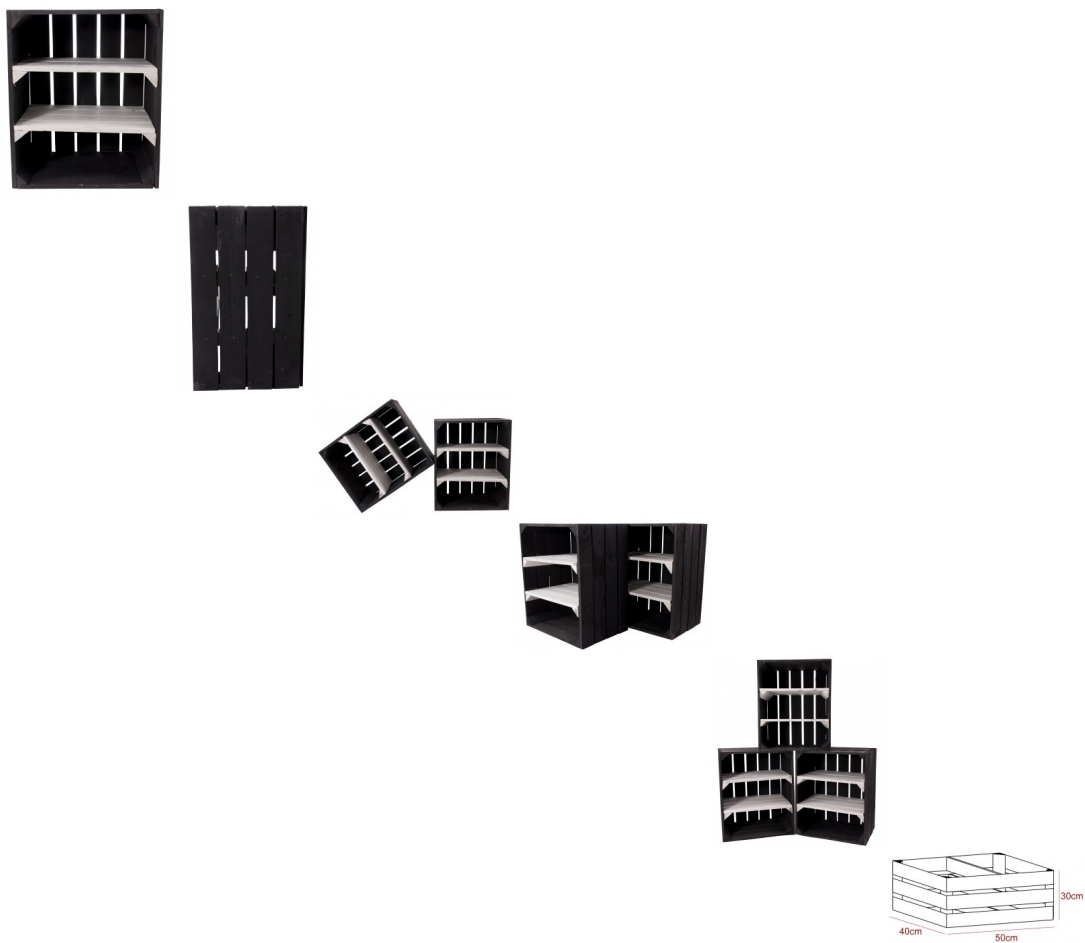

Apfelkisten : Schwarze Holzkiste mit 2 weißen Mittelbrettern -quer- 50x40x30cm

---

**Schwarze Holzkiste mit 2 weißen Mittelbrettern -quer- 50x40x30cm**

Schwarze Holzkiste mit 2 weißen Mittelbrettern -quer- 50x40x30cm

[Stellen Sie eine Frage zu diesem Produkt](#)

Beschreibung

Das Besondere an dieser schwarzen Kiste sind die 2 weißen Mittelbretter. Sie eignet sich als Wandregal, doch auch auf dem Boden als Schuhregal oder im Schlafzimmer als kleiner Nachtschrank macht sie eine gute Figur.

Maße:

Apfelkisten : Schwarze Holzkiste mit 2 weißen Mittelbrettern -quer- 50x40x30cm

---

L: 50 cm

B: 40 cm

H: 30 cm