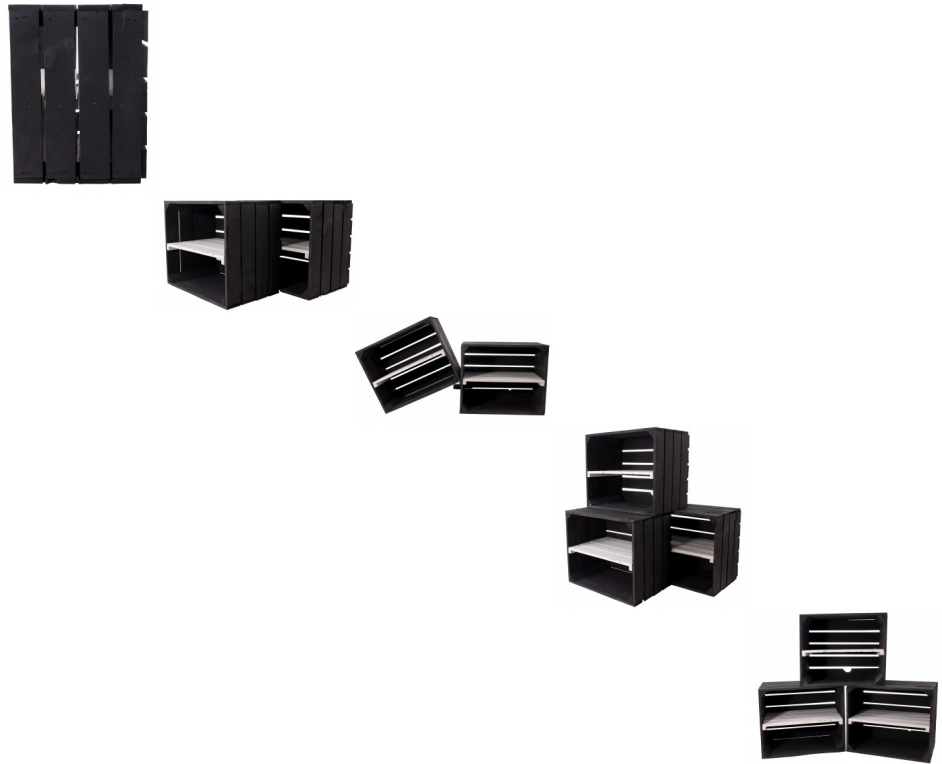

**Schwarze Holzkiste mit weißem Mittelbrett -längs- 50x40x30cm**

Bewertung: Noch nicht bewertet

**Preis:**

Anderer Preismodifikator:

16,99 €

Verkaufspreis inkl. Preisnachlass:

16,99 €

Preisnachlass:

### Beschreibung

Diese schöne neue Kiste wurde für Sie schwarz lackiert, damit Sie diesen außergewöhnlichen Look erhält. Das besondere an dieser Kiste ist das Mittelbrett in weißer Optik. Sie eignet sich für jedes Wandregal, doch auch auf dem Boden als Schuhregal macht sie eine gute Figur. Oder kombinieren Sie diese Regalkiste mit anderen Kisten zu einer individuellen Regal- und Schrankwand.

Maße:

L: 50 cm

B: 40 cm

H: 30 cm