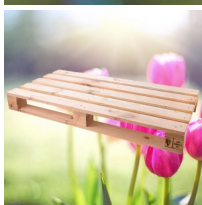

## Helle Palette 120x60x13cm

Bewertung: Noch nicht bewertet

**Preis:**

Anderer Preismodifikator:

29,99 €

Verkaufspreis inkl. Preisnachlass:

29,99 €

Preisnachlass:

Lieferfrist  
3-5 Tage

[Stellen Sie eine Frage zu diesem Produkt](#)

Beschreibung

Geniale Idee für größere Deko und/oder Blumen für Ihren Innen- und Außenbereich.  
Natürlich kann man diese neue Palette auch vielseitig einsetzen z.B. beim Bau von Palettenmöbeln.

Maße:

L: 120 cm

B: 60 cm

H: 13 cm

Wir empfehlen Ihnen bei der Nutzung im Außenbereich, die Paletten mit handelsüblichem Lack vor der Witterung zu schützen .