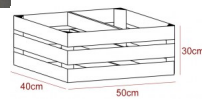

**Weiße Holzkiste mit geflammtem Mittelbrett -quer- 50x40x30cm**

# Apfelkisten : Weiße Holzkiste mit geflammtem Mittelbrett -quer- 50x40x30cm

---

Weiße Holzkiste mit 2 geflammten Mittelbrettern -quer- 50x40x30cm

Bewertung: Noch nicht bewertet

**Preis:**

Anderer Preismodifikator:

## Beschreibung

Das besondere an dieser neuen weißen Kiste ist das Mittelbrett in geflammtem Holz. Sie eignet sich für jedes Wandregal, doch auch auf dem Boden macht sie eine gute Figur.

Maße:

L: 50 cm

B: 40 cm