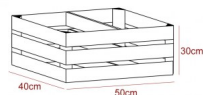

Weiße Kiste für Schuh-und Bücherregal "quer" 50x40x30cm

Hier bieten wir Ihnen eine schöne weiße Kiste für die Lagerung von zum Beispiel Schuhen. Kombinieren diese Kiste mit weiteren Modellen und stellen Sie sich Ihr eigenes individuelles Regal zusammen. Natürlich können Sie diese praktische Kiste auch noch anderweitig verwenden. Lassen Sie Ihrer Fantasie freien Lauf! Maße: 50x40x30cm

Maße:

L: 50 cm

B: 40 cm

H: 30 cm